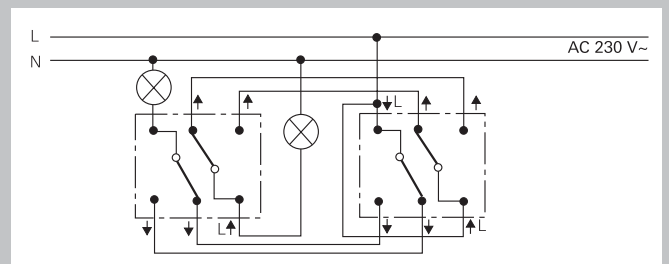

Utkobling 1-pol

Utkobling (orienteringslys iht. arbeidsmiljølovgivning), f.eks. ved bruk av vippebryter-innsats Av-1-polet bryter 0816 xx.

Utkobling 1-pol

Utkobling med kontroll-endevenderbryter Kontrolllampe lyser i påslått tilstand.

Utkobling 2-pol

Utkobling 2-pol (orienteringslys iht. arbeidsmiljølovgivning), f.eks. ved bruk av vippebryter-innsatsen Utkobling 2-polet 02852 xx

Utkobling 2-pol

Utkobling 2-polet med kontrollfunksjon Kontrolllampe lyser i påslått tilstand.

Utkobling 3-polet

Utkobling 3-polet f.eks. ved bruk av vippebryter-innsatsen Utkobling 3-polet 0103 00.

Seriekobling (belyser)

kronevender (lyser iht. arbeidsmiljølovgivning), f.eks. ved bruk av vippebryter-innsats Kronevender 0815 xx.