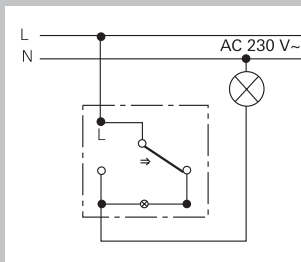

impulsbryterutkobling (orienteringslys)

Trykknapp-utkobling Kontrolllampen lyser i innkoblet tilstand, f.eks. ved bruk av impulsbryter-innsatsen Endevender 1-pol 0156 00.