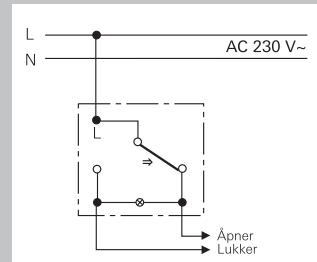

Endevender/endevenderkobling

Endevender/ endevenderkobling f.eks. ved bruk av to vippebryter-innsatser Dobbelt endevender 0108 00.

Koblingsbilder

Endevenderkobling (orienteringslys)

Endevenderkobling (lyser iht. arbeidsmiljølovgivning), f.eks. ved bruk av to vippebryter-innsatser 1-pol /endevender 0816 xx.

Koblingsbilder

Krysskobling (orienteringslys)

Krysskobling (lyser iht. arbeidsmiljølovgivning), f.eks. ved bruk av vippebryter-innsatser mellomvender 0107 00 og 1-pol /endevender 0816 xx.

Endevenderkobling (kontroll)

Endevenderkobling med kontrollfunksjon (Kontrolllamper lyser i innkoblet tilstand), f.eks. med to vippekontrollbryter-innsatser universal 1-pol /endevender 0116 00.

impulsbryter (lukkekontakt)

impulsbryter /lukkekontakt (lyser iht. arbeidsmiljølovgivning), f.eks. ved bruk av impulsbryter-innsatsen Impuls 1-pol 0151 00.