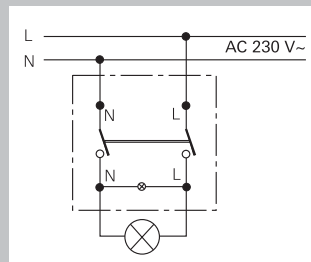

Utkobling 2-pol, kontroll

Utkobling 2-pol, med kontrollfunksjon, f.eks. ved bruk av snorbryteren/ snorimpulsbryteren 2-pol 0142 00 kontrolllampe lyser i innkoblet tilstand.