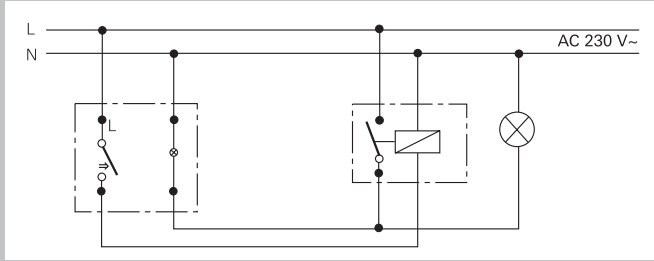

impulsbryter (lukkekontakt med separat meldekontakt)

impulsbryter /lukkekontakt med separat meldekontakt f.eks. ved bruk av vippebryter-innsatsen Lukkekontakt 1-pol med separat meldekontakt 0152 00.