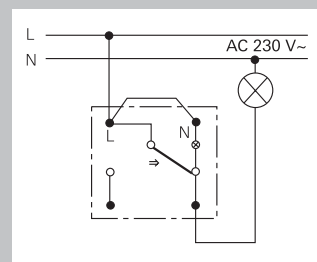

impulsbryterutkobling med kontroll-endevenderimpulsbryter (orienteringslys)

Trykknapp-utkobling (lyser iht. arbeidsmiljølovgivning), f.eks. ved bruk av impulsbryter-innsatsen Endevender 1-pol 0156 00.