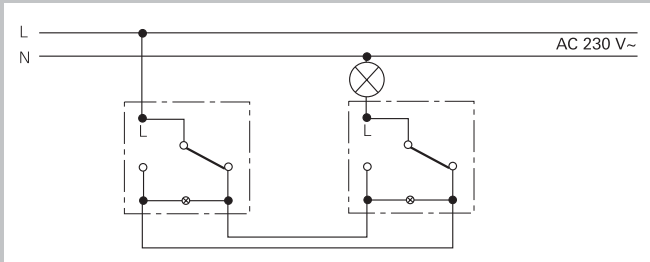

Utkobling 3-polet

Utkobling 3-polet f.eks. ved bruk av vippebryter-innsatsen Utkobling 3-polet 0103 00.

Seriekobling (belyser)

kronevender (lyser iht. arbeidsmiljølovgivning), f.eks. ved bruk av vippebryter-innsats Kronevender 0815 xx.

Endevender/endevenderkobling

Endevender/ endevenderkobling f.eks. ved bruk av to vippebryter-innsatser Dobbelt endevender 0108 00.

Koblingsbilder

Endevenderkobling (orienteringslys)

Endevenderkobling
(lyser iht. arbeidsmiljølovgivning), f.eks. ved bruk av to vippebryter-innsatser 1-pol /endevender 0816 xx.