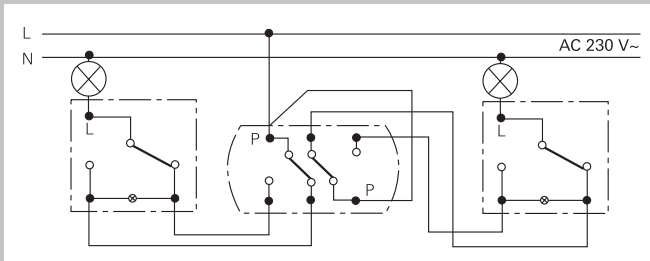

Endevenderkobling (orienteringslys) med endevender/endevenderbryter

Endevenderkobling
(lyser iht. arbeidsmiljølovgivning), f.eks. med vippebryter-innsatser Dobbel endevender 0108 00 og 1-pol /endevender 0816 xx.