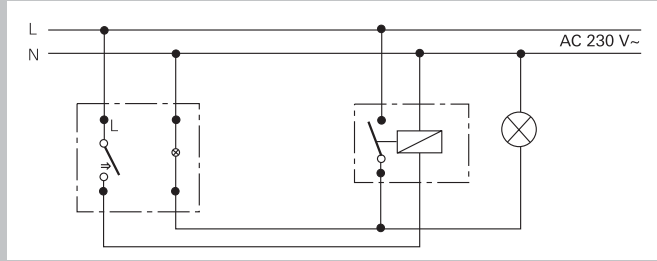

impulsbryter (lukkekontakt med separat meldekontakt)

impulsbryter /lukkekontakt med separat meldekontakt
f.eks. ved bruk av vippebryter-innsatsen Lukkekontakt 1-pol med separat meldekontakt 0152 00.