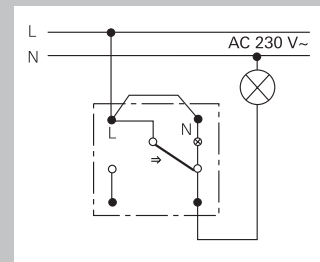

impulsbryterutkobling med kontroll-endevenderimpulsbryter (orienteringslys)

Trykknapp-utkobling
(lyser iht. arbeidsmiljølovgivning), f.eks. ved bruk av impulsbryter-innsatsen Endevender 1-pol 0156 00.