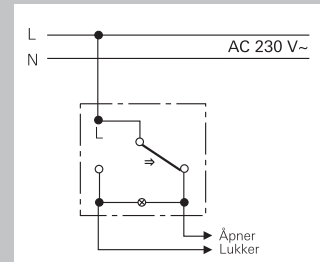

Endevender/endevenderkobling

Endevender/ endevenderkobling f.eks. ved bruk av to vippebryter-innsatser Dobbelt endevender 0108 00.

Koblingsbilder

Endevenderkobling (orienteringslys)

Endevenderkobling
(lyser iht. arbeidsmiljølovgivning), f.eks. ved bruk av to vippebryter-innsatser 1-pol /endevender 0816 xx.

Koblingsbilder

Krysskobling (orienteringslys)

Krysskobling
(lyser iht. arbeidsmiljølovgivning), f.eks. ved bruk av vippebryter-innsatser mellomvender 0107 00 og 1-pol /endevender 0816 xx.

Endevenderkobling (kontroll)

Endevenderkobling med kontrollfunksjon
(Kontrolllamper lyser i innkoblet tilstand), f.eks. med to vippekontrollbryter-innsatser universal 1-pol /endevender 0116 00.

impulsbryter (lukkekontakt)

impulsbryter /lukkekontakt
(lyser iht. arbeidsmiljølovgivning), f.eks. ved bruk av impulsbryter-innsatsen Impuls 1-pol 0151 00.