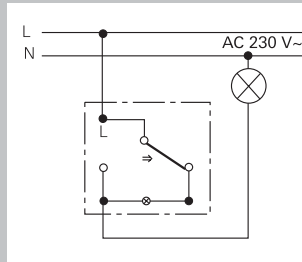

impulsbryterutkobling (orienteringslys)

Trykknapp-utkobling
Kontrolllampen lyser i innkoblet tilstand, f.eks. ved bruk av impulsbryter-innsatsen Endevender 1-pol 0156 00.