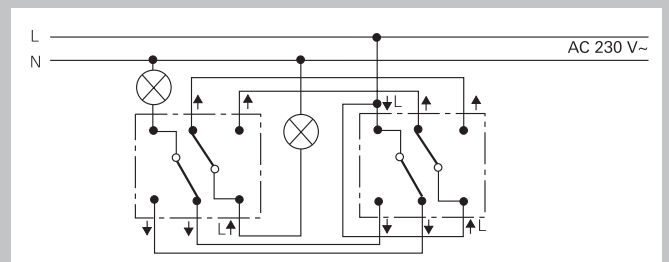

Utkobling 1-pol

Utkobling (orienteringslys iht. arbeidsmiljølovgivning), f.eks. ved bruk av vippebryter-innsats Av-1-polet bryter 0816 xx.

Utkobling 1-pol

Utkobling med kontroll-endevenderbryter Kontrolllampe lyser i påslått tilstand.

Utkobling 2-pol

Utkobling 2-pol (orienteringslys iht. arbeidsmiljølovgivning), f.eks. ved bruk av vippebryter-innsatsen Utkobling 2-polet 02852 xx

Utkobling 2-pol

Utkobling 2-polet med kontrollfunksjon Kontrolllampe lyser i påslått tilstand.

Utkobling 3-polet

Utkobling 3-polet f.eks. ved bruk av vippebryter-innsatsen Utkobling 3-polet 0103 00.

Seriekobling (belyser)

kronevender (lyser iht. arbeidsmiljølovgivning), f.eks. ved bruk av vippebryter-innsats Kronevender 0815 xx.