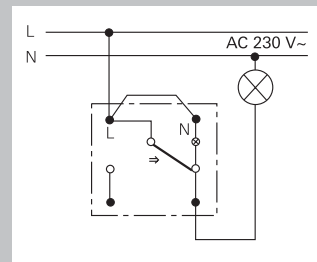

impulsbryterutkobling med kontroll-endevenderimpulsbryter (orienteringslys)

Trykknapp-utkobling (lyser iht. arbeidsmiljølovgivning), f.eks. ved bruk av impulsbryter-innsatsen Endevender 1-pol 0156 00.