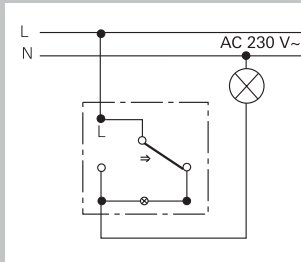

impulsbryterutkobling (orienteringslys)

Trykknapp-utkobling Kontrolllampen lyser i innkoblet tilstand, f.eks. ved bruk av impulsbryter-innsatsen Endevender 1-pol 0156 00.