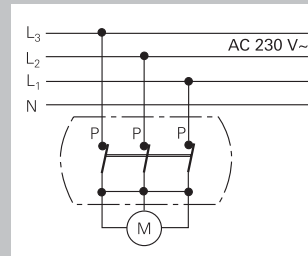

Utkobling 3-polet

Utkobling 3-polet f.eks. ved bruk av vippebryter-innsatsen Utkobling 3-polet 0103 00.