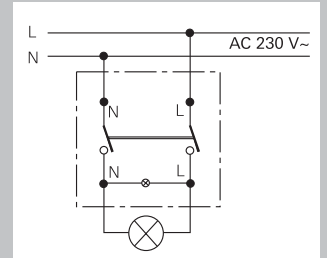

Utkobling 2-pol

Utkobling 2-polet med kontrollfunksjon Kontrolllampe lyser i påslått tilstand.