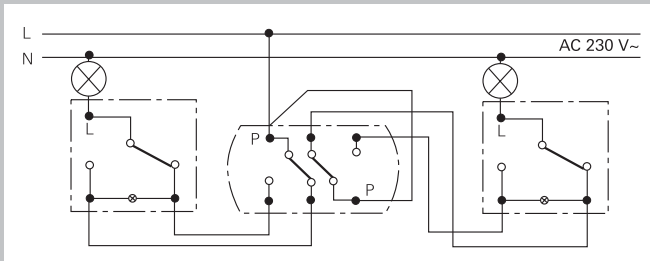

Endevenderkobling (orienteringslys) med endevender/endevenderbryter

Endevenderkobling (lyser iht. arbeidsmiljølovgivning), f.eks. med vippebryter-innsatser Dobbel endevender 0108 00 og 1-pol /endevender 0816 xx.