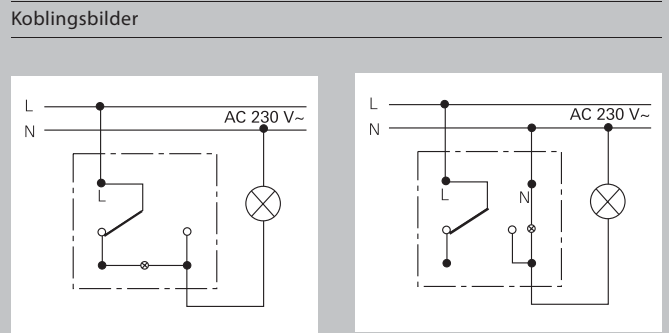

Persinnebryter /nøkkelbryter Sett forfra
	Vippe-persinnebryter/ impulsbryter-innsats Bryter 0159 00
	Markisebryter 0158 00

	Opptrekskur Sett forfra
	Opptrekskur, 2-pol 0320 00 0321 00

	Tretrinns bryter/ turtallsregulering Sett forfra
	Turtallsregulering-innsats med vri-utkobling 0314 00

Utkobling 1-pol

Utkobling (orienteringslys iht. arbeidsmiljølovgivning), f.eks. ved bruk av vippebryter-innsats Av-1-polet bryter 0816 xx.

Utkobling 1-pol

Utkobling med kontroll-endevenderbryter Kontrolllampe lyser i påslått tilstand.