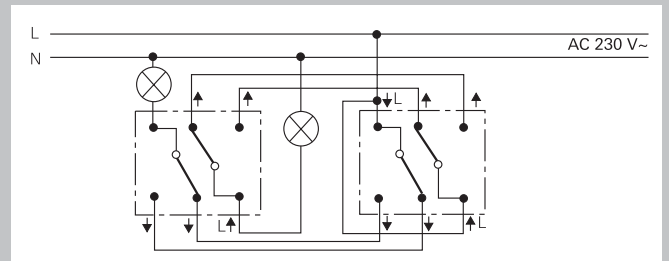

Utkobling 1-pol

Utkobling (orienteringslys iht. arbeidsmiljølovgivning), f.eks. ved bruk av vippebryter-innsats Av-1-polet bryter 0816 xx.

Utkobling 1-pol

Utkobling med kontroll-endevenderbryter Kontrolllampe lyser i påslått tilstand.

Utkobling 2-pol

Utkobling 2-pol (orienteringslys iht. arbeidsmiljølovgivning), f.eks. ved bruk av vippebryter-innsatsen Utkobling 2-polet 02852 xx

Utkobling 2-pol

Utkobling 2-polet med kontrollfunksjon Kontrolllampe lyser i påslått tilstand.

Utkobling 3-polet

Utkobling 3-polet f.eks. ved bruk av vippebryter-innsatsen Utkobling 3-polet 0103 00.

Seriekobling (belyser)

kronevender (lyser iht. arbeidsmiljølovgivning), f.eks. ved bruk av vippebryter-innsats Kronevender 0815 xx.