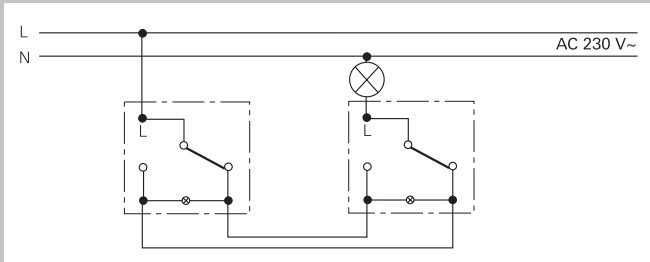

Utkobling 3-polet

Utkobling 3-polet f.eks. ved bruk av vippebryter-innsatsen Utkobling 3-polet 0103 00.

Seriekobling (belyser)

kronevender (lyser iht. arbeidsmiljølovgivning), f.eks. ved bruk av vippebryter-innsats Kronevender 0815 xx.

Endevender/endevenderkobling

Endevender/ endevenderkobling f.eks. ved bruk av to vippebryter-innsatser Dobbelt endevender 0108 00.

Koblingsbilder

Endevenderkobling (orienteringslys)

Endevenderkobling (lyser iht. arbeidsmiljølovgivning), f.eks. ved bruk av to vippebryter-innsatser 1-pol /endevender 0816 xx.