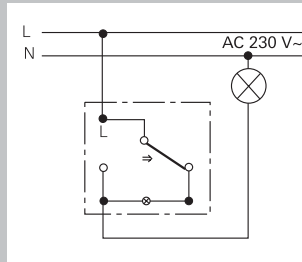

impulsbryterutkobling (orienteringslys)

Trykknapp-utkobling Kontrolllampen lyser i innkoblet tilstand, f.eks. ved bruk av impulsbryter-innsatsen Endevender 1-pol 0156 00.