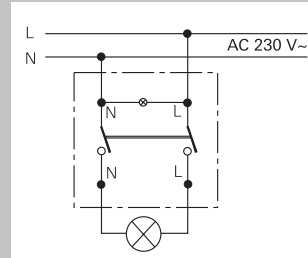

Utkobling 1-pol

Utkobling (orienteringslys iht. arbeidsmiljølovgivning), f.eks. ved bruk av vippebryter-innsats Av-1-polet bryter 0816 xx.

Utkobling 1-pol

Utkobling med kontroll-endevenderbryter Kontrolllampe lyser i påslått tilstand.