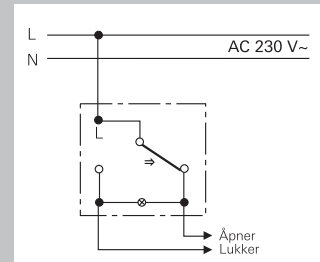

Endevender/endevenderkobling

Endevender/ endevenderkobling f.eks. ved bruk av to vippebryter-innsatser Dobbelt endevender 0108 00.

Koblingsbilder

Endevenderkobling (orienteringslys)

Endevenderkobling (lyser iht. arbeidsmiljølovgivning), f.eks. ved bruk av to vippebryter-innsatser 1-pol /endevender 0816 xx.

Koblingsbilder

Krysskobling (orienteringslys)

Krysskobling (lyser iht. arbeidsmiljølovgivning), f.eks. ved bruk av vippebryter-innsatser mellomvender 0107 00 og 1-pol /endevender 0816 xx.

Endevenderkobling (kontroll)

Endevenderkobling med kontrollfunksjon (Kontrolllamper lyser i innkoblet tilstand), f.eks. med to vippekontrollbryter-innsatser universal 1-pol /endevender 0116 00.

impulsbryter (lukkekontakt)

impulsbryter /lukkekontakt (lyser iht. arbeidsmiljølovgivning), f.eks. ved bruk av impulsbryter-innsatsen Impuls 1-pol 0151 00.