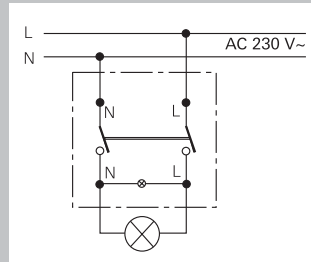

Utkobling 2-pol, kontroll

Utkobling 2-pol, med kontrollfunksjon, f.eks. ved bruk av snorbryteren/ snorimpulsbryteren 2-pol 0142 00 kontrolllampe lyser i innkoblet tilstand.