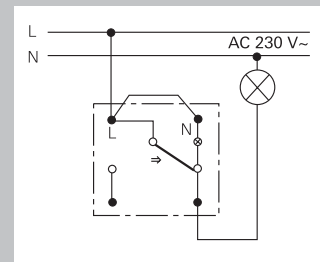

impulsbryterutkobling med kontroll-endevenderimpulsbryter (orienteringslys)

Trykknapp-utkobling (lyser iht. arbeidsmiljølovgivning), f.eks. ved bruk av impulsbryter-innsatsen Endevender 1-pol 0156 00.