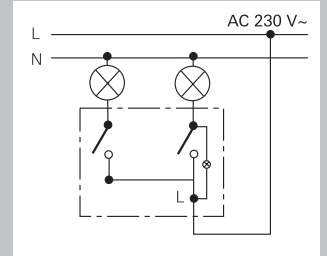

Utkobling 2-pol

Utkobling 2-pol (orienteringslys iht. arbeidsmiljølovgivning), f.eks. ved bruk av vippebryter-innsatsen Utkobling 2-polet 02852 xx

Utkobling 2-pol

Utkobling 2-polet med kontrollfunksjon Kontrolllampe lyser i påslått tilstand.

Utkobling 3-polet

Utkobling 3-polet f.eks. ved bruk av vippebryter-innsatsen Utkobling 3-polet 0103 00.

Seriekobling (belyser)

kronevender (lyser iht. arbeidsmiljølovgivning), f.eks. ved bruk av vippebryter-innsats Kronevender 0815 xx.