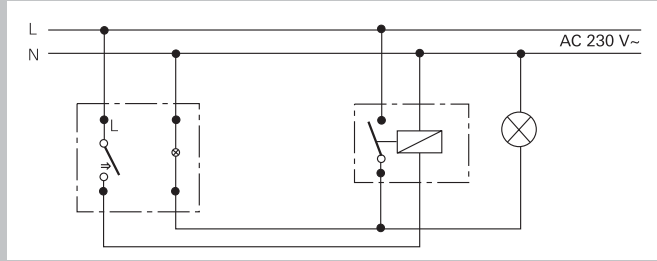

impulsbryter (lukkekontakt med separat meldekontakt)

impulsbryter /lukkekontakt med separat meldekontakt f.eks. ved bruk av vippebryter-innsatsen Lukkekontakt 1-pol med separat meldekontakt 0152 00.