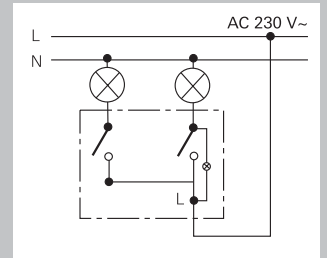

Seriekobling (belyser)

kronevender (lyser iht. arbeidsmiljølovgivning), f.eks. ved bruk av vippebryter-innsats Kronevender 0815 xx.