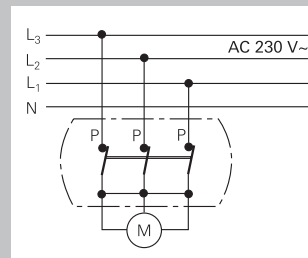

Utkobling 3-polet

Utkobling 3-polet f.eks. ved bruk av vippebryter-innsatsen Utkobling 3-polet 0103 00.