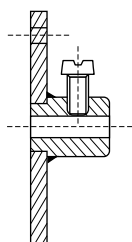

1 DIN = $\pm 0,3^{\circ}\text{C}$, 1/3 DIN = $\pm 0,1^{\circ}\text{C}$ og 1/6 DIN = $\pm 0,05^{\circ}\text{C}$.

Ønskes ytterligere opplysninger, sendes egen temperaturføler - katalog på forespørsel.

Føler	Anvendelse	Temp. område	Målskisse	Type
	Til måling av temp. i rør, beholdere og kanaler ved hjelp av følerlommer Utvendig på rør, i luft og i maskin-konstruksjoner 2- eller 3-leder	-50 til +180°C -50 til +400°C		PTE 113 (3-leder) PTE - 400
	Tettkapslet føler for industrimiljøer utendørs eller i kjøle- og fryserom IP 54	-50 til +60°C		PTB 113
	Tettkapslet romføler i marinutførelse, IP 54 Følerspiss av syrefast stål	-50 til +100°C		PTV
	For montering i kontor og andre oppholdsrom. Føleren monteres på veggboks eller direkte på veggen. På grunn av sine små fysiske mål og nøytrale farge (hvit) passer den i de fleste miljøer.	-40 til +60°C		PTC 113 (3-leder)
	For innstikk i frukt, kjøtt ol. Følerør av syrefast rustfritt stål skråløst i enden. Leveres med lineær målenøyaktighet $\pm 0,05^{\circ}\text{C}$ (1/6 DIN). Leveres med eller uten koplingsboks.	-50 til +60°C		PTI (4-leder)
	Universalføler i tett utførelse, IP 67. Følerør i messing belagt med neoprengummi. Vulkanisert med myk gummikabel som leveres i forskjellige lengder. Føleren passer for «tøffe» miljøer og kan nedsenkes i vann. Leveres med eller uten koplingsboks.	-40 til +60°C		PTL (4-leder)

TILBEHØR FOR PTE113 / PTE - 400

Flens for kabelmontasje