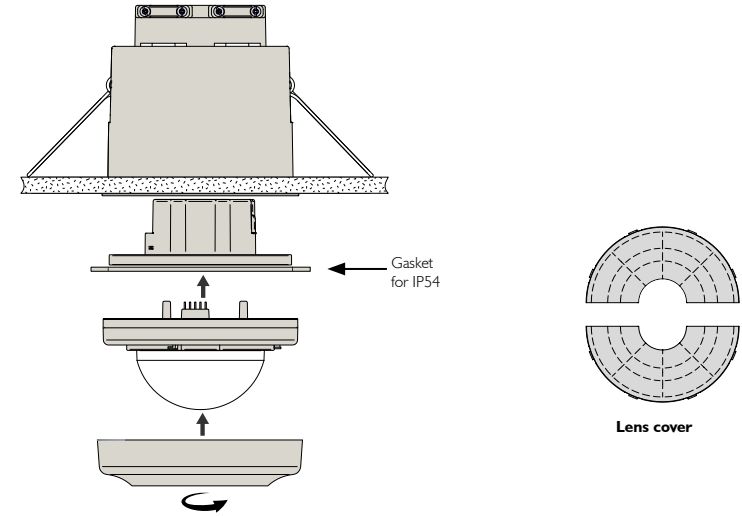

!

- 360°
- 452 m²
- 2-3,4 m
- IP54
- 5°C-+50°C

Ø

Quick Guide

Commissioning only by
IR Remote Control 41-934

Advarsel: Indbygning og montering af elektriske apparater må kun foretages af aut. elinstallatør. Ved fejl eller driftforstyrrelser kontakt den aut. elinstallatør. Ret til ændringer forbeholdes!