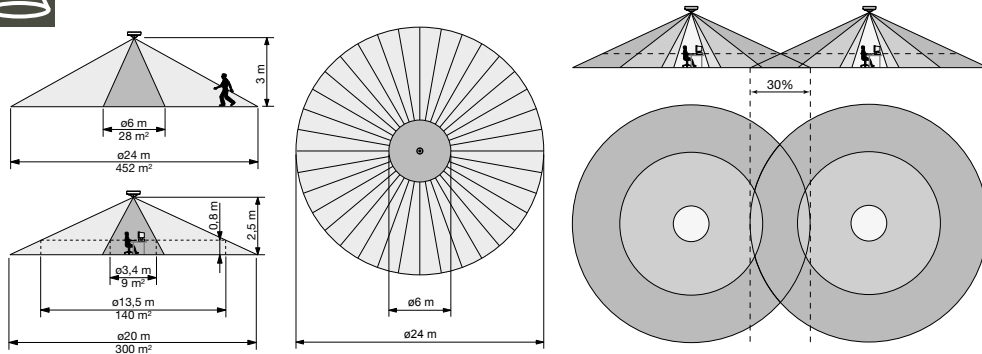

!

- 360°
- 452 m²
- 2-3,4 m
- IP54
- 5°C-+50°C

Ø

Quick Guide

Commissioning only by
IR Remote Control 41-934

Advarsel: Indbygning og montering af elektriske apparater må kun foretages af aut. elinstallatør. Ved fejl eller driftforstyrrelser kontakt den aut. elinstallatør. Ret til ændringer forbeholdes!