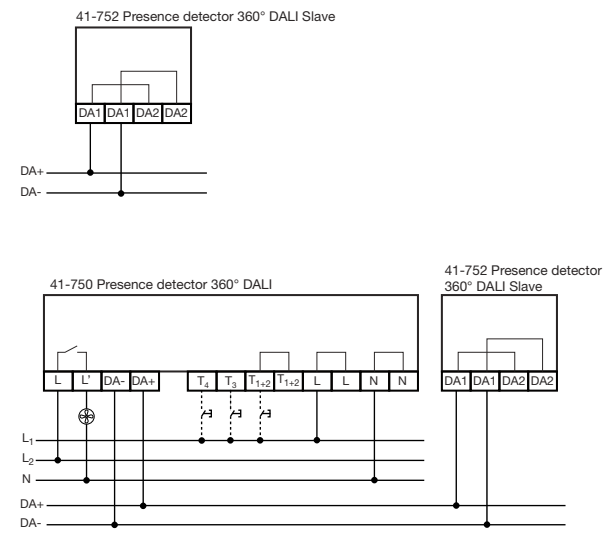

Quick Guide

41-752

Tilstedeværelsessensor DALI, slave
 Presence detector DALI, slave
 Präsenzmelder DALI, Slave
 Détecteur de présence DALI, esclave
 Närvarosensor DALI, slave
 Tilstedeværelsessensor DALI, slave

!

- 360°
- 452 m²
- 2-3,4 m
- IP54
- 5°C-+50°C

Ø

Quick Guide

Commissioning only by
IR Remote Control 41-934

Advarsel: Indbygning og montering af elektriske apparater må kun foretages af aut. elinstallatør. Ved fejl eller driftforstyrrelser kontakt den aut. elinstallatør. Ret til ændringer forbeholdes!