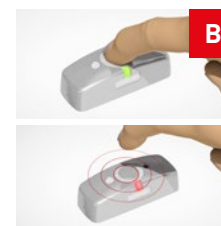

Se film om følsomhetsinnstilling (3 min)

1) Scan QR-koden eller

2) URL: https://youtu.be/a3aCEshf_1k?list=PLv06

FØLSOMHET

Innstilling iht. monteringshøyde. Se tabell.

1. Ta ned sensoren

- Sensoren avgir 4 «pip» (rødt lys). Platetoppen frakobles.

2. Restart sensoren

- Sett batterifrakoblingstappen i hullet på undersiden av sensoren (eller bruk en skrutrekker).
- Trykk og hold batterifrakoblingstappen og dekselet sammen i ca 5 sek.
- Slipp og fjern batterifrakoblingstappen. Et «pip» høres (rødt lys).

3. Start innstillingen innen 20 sekunder

Trykk én gang

Trykk og hold til «pip» høres (rødt lys)

Trykk umiddelbart og slipp når nytt «pip» høres (rødt lys)

Trykk med 1 sek. intervall iht. tabellen til venstre. Grønt lys for hvert trykk