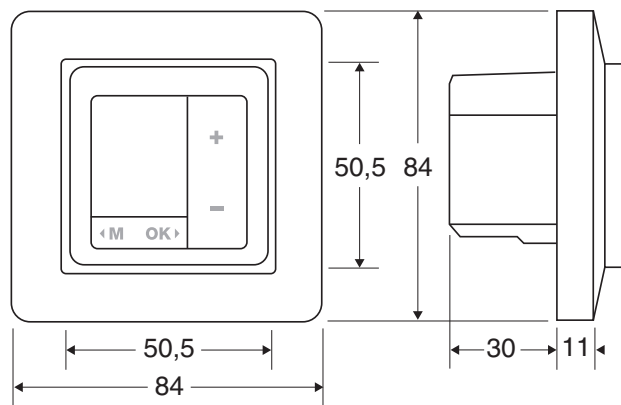

MICROTIME ELEKTRONISK DØGN-/UKEUR

TYPE MM 7592 FOR MONTERING I STANDARD VEGGBOKS

GENERELT

Microtime elektronisk døgn-/ukeur, type MM 7592, har automatisk korrigering av sommer-/vintertid. Microtime leveres i 3 utgaver; 230V, 24V og 12V, og er meget enkle å programmere etter utførlig bruksanvisning på norsk.

- Automatisk sommer-/vintertidveksling
- Døgn/uke program med 46 programplasser
- Korteste innkoblingstid 1 minutt
- Manuell overstyring
- Vekselkontakt
- Enkel programmering
- Enkel kontrollrutine for sjekk av program
- Ferieprogram
- Impulsfunksjon: 1 sekund - 59 minutter og 59 sekunder

MONTERING

Microtime er beregnet for enkel montering i standard veggboкс eller i påveggskappe MTC-VH og kan kombineres med lekre designrammer fra Gira.

TEKNISKE DATA

Driftsspenning	230V, 24V og 12V
	50/60Hz
Egetforbruk	Ca. 0,7W
Utgang	1 vekselkontakt, μ 10A, 250V $\cos \varphi = 1$
Impulslengde	1 sekund
Drift	Quartz, $\pm 1,5$ sek./døgn
Gangreserve	> 6 år v/20°C
Omgivelsestemperatur	-10 til + 55°C
Programplasser	46
Materiale	Selvslukkende termoplast
Kapsling	IP 20

TYPE	BESKRIVELSE	EL.NR.
MM 7592, 230V	Døgn-/ukeur 230V, 1 kanal, hvit	14 788 83
MM 7592, 24V	Døgn-/ukeur 24V, 1 kanal, hvit	14 788 84
MM 7592, 12V	Døgn-/ukeur 12V, 1 kanal, hvit	14 788 85
MTC-VH	Enkel påveggskappe, hvit	54 913 49

MÅLSKISSE

KOBLINGSSKJEMA