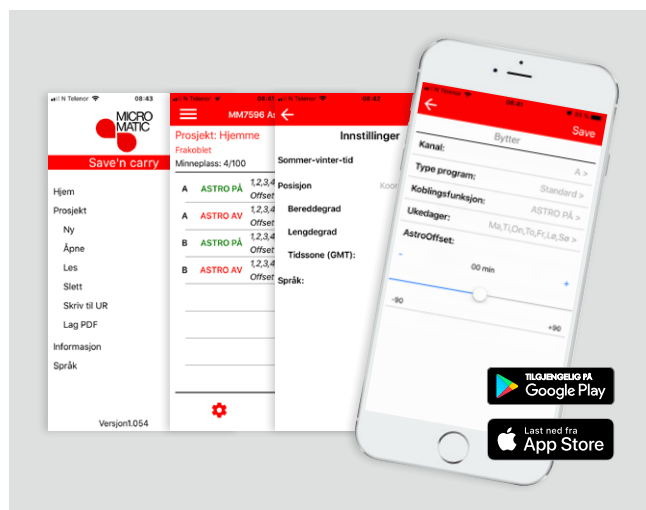

Appen har en innebygd demofunksjon, og er fritt tilgjengelig for Android og iOS gjennom Google Play og App Store.

ASTROFUNKSJON

Ur med astrofunksjon tenner og slukker utelysene ved solnedgang og -oppgang uten bruk av fotocelle. Kalkulerte tider ligger allerede i uret og er beregnet ut i fra lengde- og breddegrad, dato og tidssone. Aktuell posisjon kan settes ved å velge land og by i astrouret, eller ved å bruke mobiltelefonens GPS via appen. Astrofor skyvingen kan programmeres +/- 90 minutter.

2-polet astrour for veggboks

Med 2-polet astrour for veggboks kan utelyset styres uten å trekke en eneste ny kabel. Det er så enkelt som å bytte ut eksisterende lysbryter med dette uret, så vil utelyset styres automatisk etter solnedgang og -oppgang.

VEGG- OG TAVLEMONTERING

Koblingsurene for standard veggboks måler 84 x 84 mm og har innbygningsdybde på kun 30 mm. Urene har opplyst display og kan kombineres med designrammer fra Gira.

Koblingsurene for montering i tavle festes enkelt på standard DIN-skinne. Urene er 35,8 mm brede og 58 mm dype og har opplyst display for enkel avlesning.

BELASTNING OG PROGRAMPLASSER

Bluetooth	NFC
600 W LED	200 W LED
3000 W halogen	2000 W halogen
100 programplasser	56 programplasser

TYPE	BESKRIVELSE	EL.NR.
MM7595	Døgn-/ukeur 1 kanal BT, tavle	14 745 70
MM7596	Døgn-/ukeur 2 kanaler BT, tavle	14 745 73
MM7595	Astro døgn-/ukeur 1 kanal BT, tavle	14 792 27
MM7596	Astro døgn-/ukeur 2 kanaler BT, tavle	14 016 35
MM7592	Astro døgn-/ukeur 1 kanal 2-polet BT, veggboks	14 016 39
MM7597	Døgn-/ukeur 1 kanal NFC, tavle	14 792 22*
MM7596	Døgn-/ukeur 2 kanaler NFC, tavle	14 792 23
MM7594	Astro døgnur 1 kanal NFC, tavle	14 792 24
MM7595	Astro døgn-/ukeur 1 kanal NFC, tavle	14 792 25
MM7596	Astro døgn-/ukeur 2 kanaler NFC, tavle	14 792 26
MM7592	Døgn-/ukeur 1 kanal NFC, veggboks	14 788 83*

* kommer